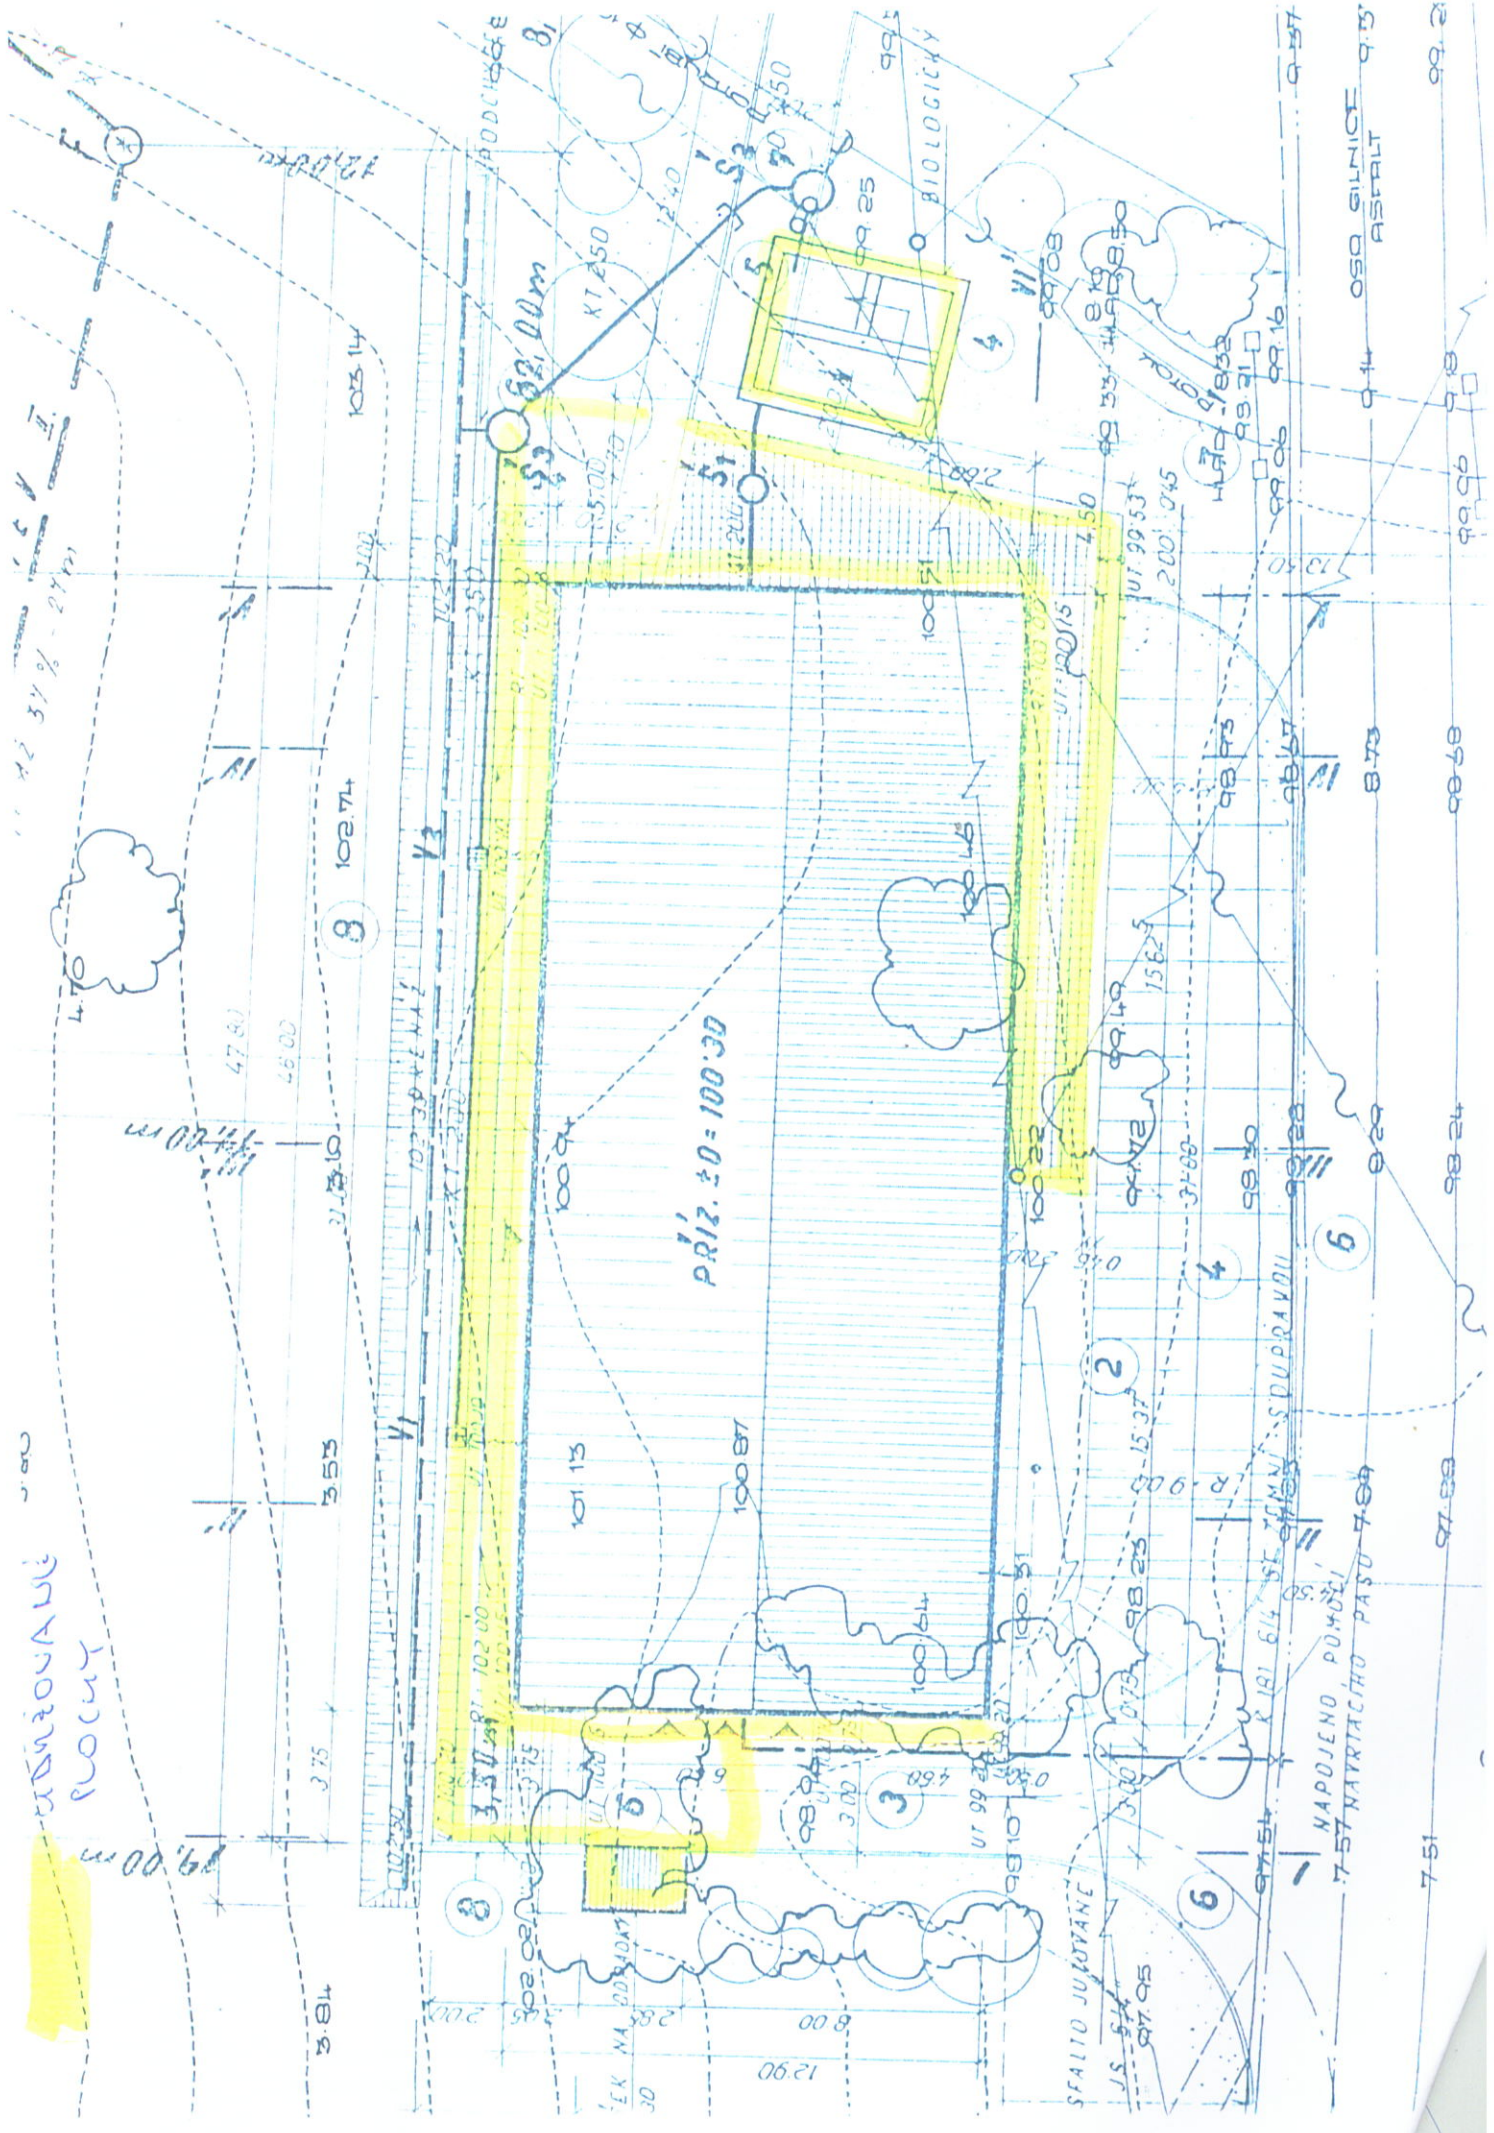

STAVBA  
PLOCHY

1:12 34% - 27m

PRÍZ. 1:0 = 100:30

NAPOJENO PUMOU  
7-57 NATRACHO PASU 7-04

SUPRAVNI

OSO SILNICE  
ASTALT

HAZ POKOJ

HAZ POKOJ