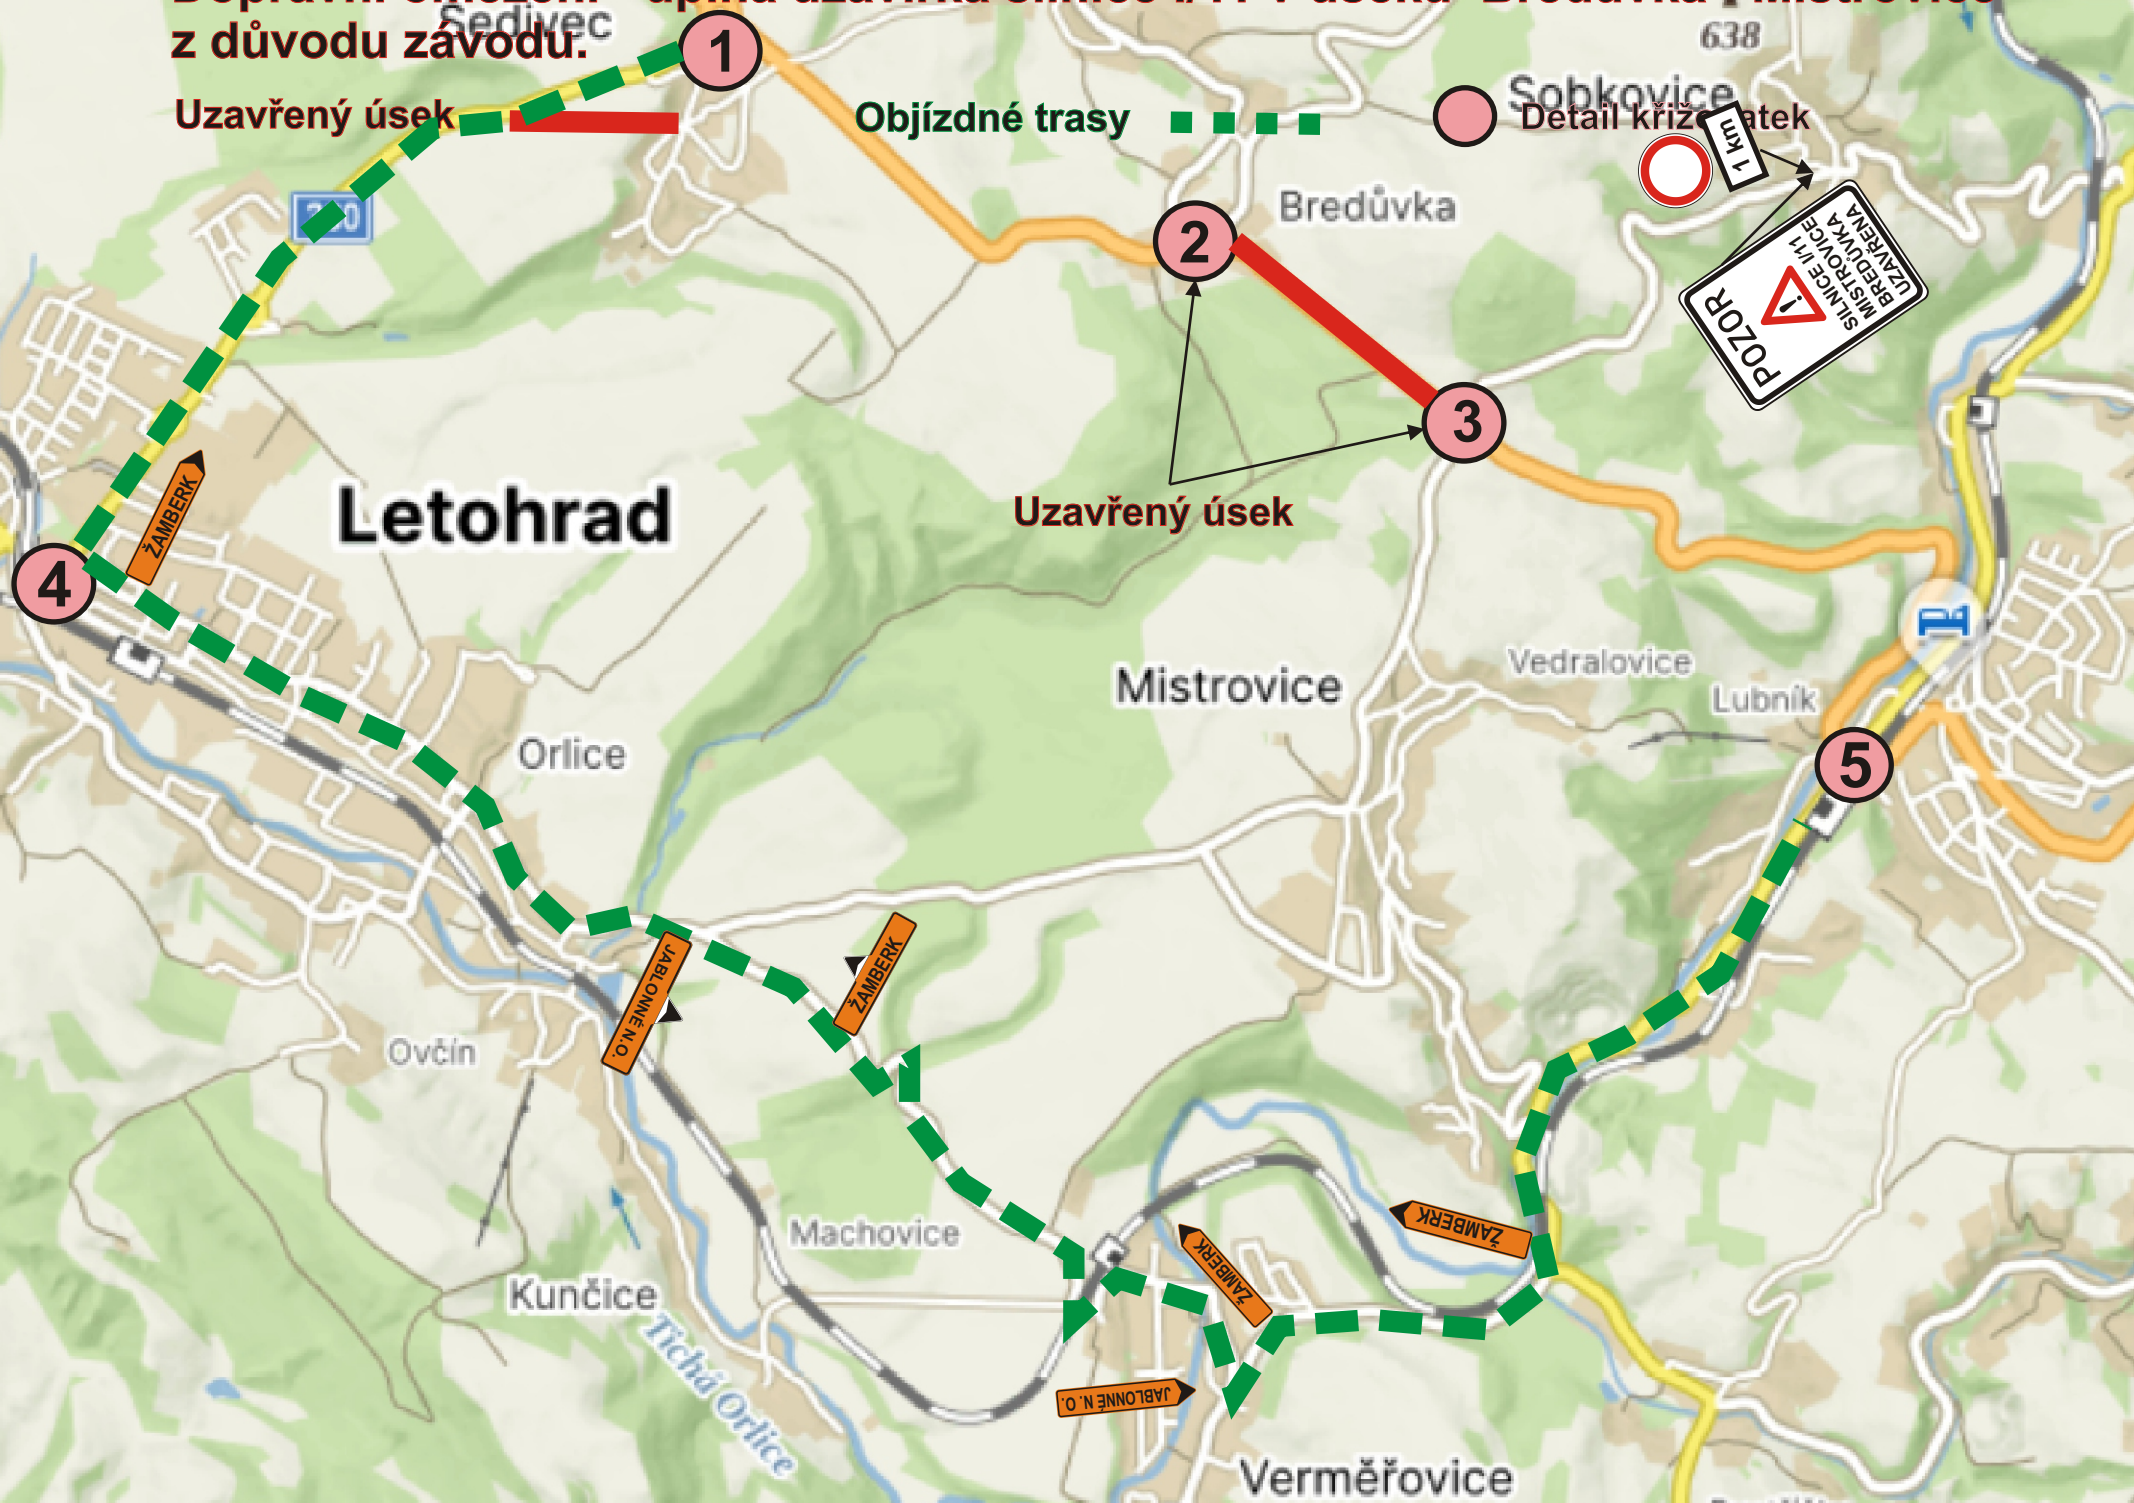

Dopravní omezení - úplná uzavírka silnice I/11 v úseku Bredůvka - Mistrovice z důvodu závodu.

Uzavřený úsek

Objízdné trasy

Letohrad

Mistrovice

Bredůvka

Vedralovice

Lubník

Orlice

Ovčín

Machovice

Kunčice

Verměřovice

ZAMBERK

JABLONĚ N. O.

ZAMBERK