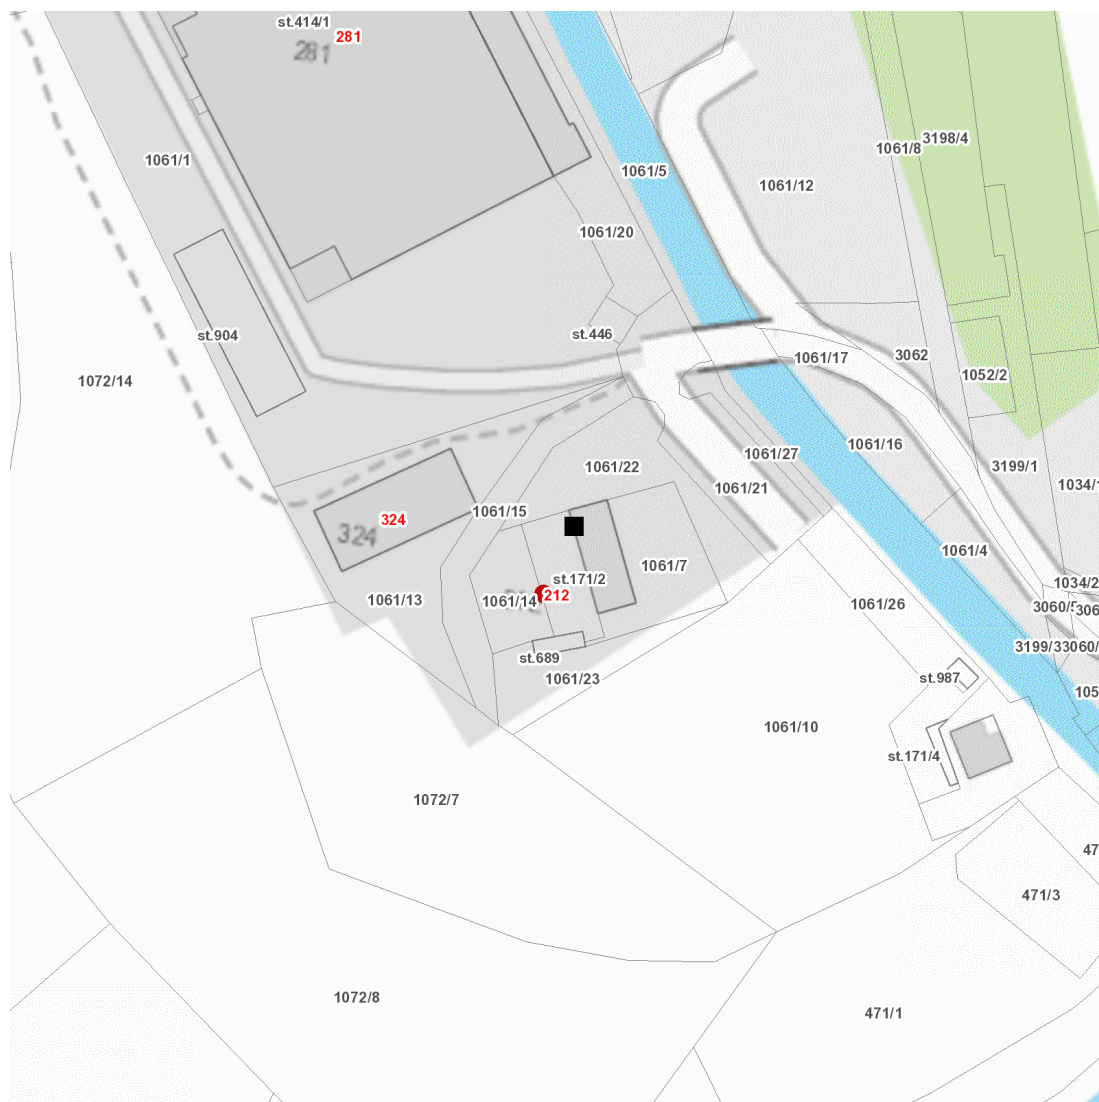

dne **25. 10. 2024** od **11:00** do **12:00** hodin

Plánovaná odstávka zahrnuje tyto lokality:

Nekoř (okres Ústí nad Orlicí)
č. p. 212

UPOZORNĚNÍ

Dotčené zařízení distribuční soustavy je nutné i v době odstávky považovat za zařízení pod napětím, a proto vás žádáme o dodržení všech zásad bezpečnosti a provedení opatření potřebných k zamezení případných škod na zdraví a majetku. | Provozovatelé výroben elektřiny jsou povinni zajistit přerušení dodávky elektřiny z výroby do vypnutého úseku distribuční soustavy.

dne 25. 10. 2024 od 11:00 do 12:00 hodin

Orientační mapový podklad odstávkou dotčených lokalit

VYSVĚTLIVKY

- – adresy dotčené odstávkou elektřiny
- – místa připojení k elektrické síti dotčená odstávkou

INFORMACE ZASLÁNA

IDDS: 8qra44i (Obec Nekoř)